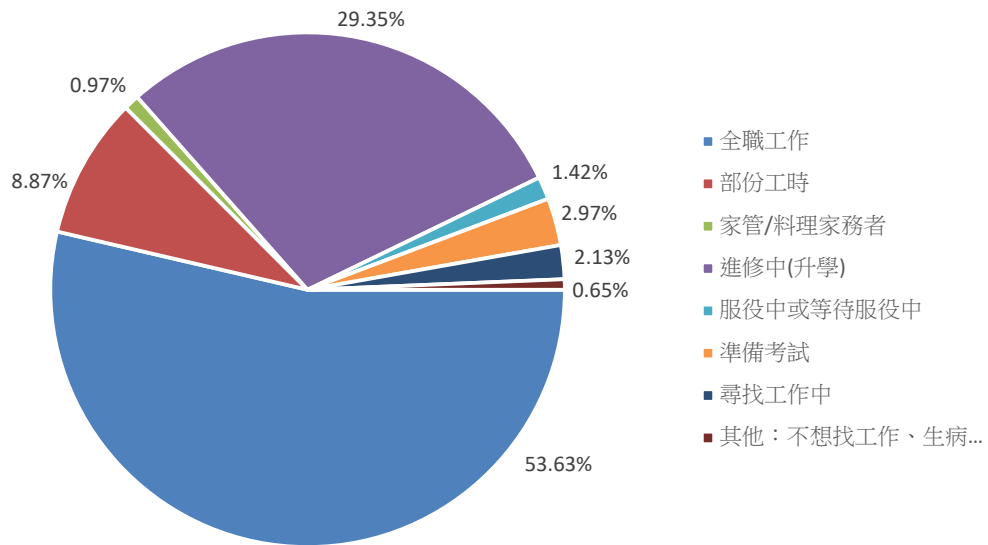

近3年畢業生流向與校友表現(110學年度至112學年度)

資料來源:教育部大專校院畢業生流向追蹤問卷系統(不分學制)

學年度	110學年度	111學年度	112學年度
全職工作	73.80%	53.63%	55.76%
部份工時	7.87%	8.87%	7.4%
家管/料理家務者	1.55%	0.97%	0.67%
進修中(升學)	9.00%	29.35%	29.5%
服役中或等待服役中	1.23%	1.42%	1.5%
準備考試	2.61%	2.97%	3.14%
尋找工作	2.62%	2.13%	1.57%
其他：不想找工作、生病...	1.31%	0.65%	0.45%

調查對象:110學年度(畢業滿3年)、111學年度(畢業滿1年)、112學年度(畢業滿1年)畢業校友

調查期間:每年7至10月

趨勢圖

111學年度

112學年度