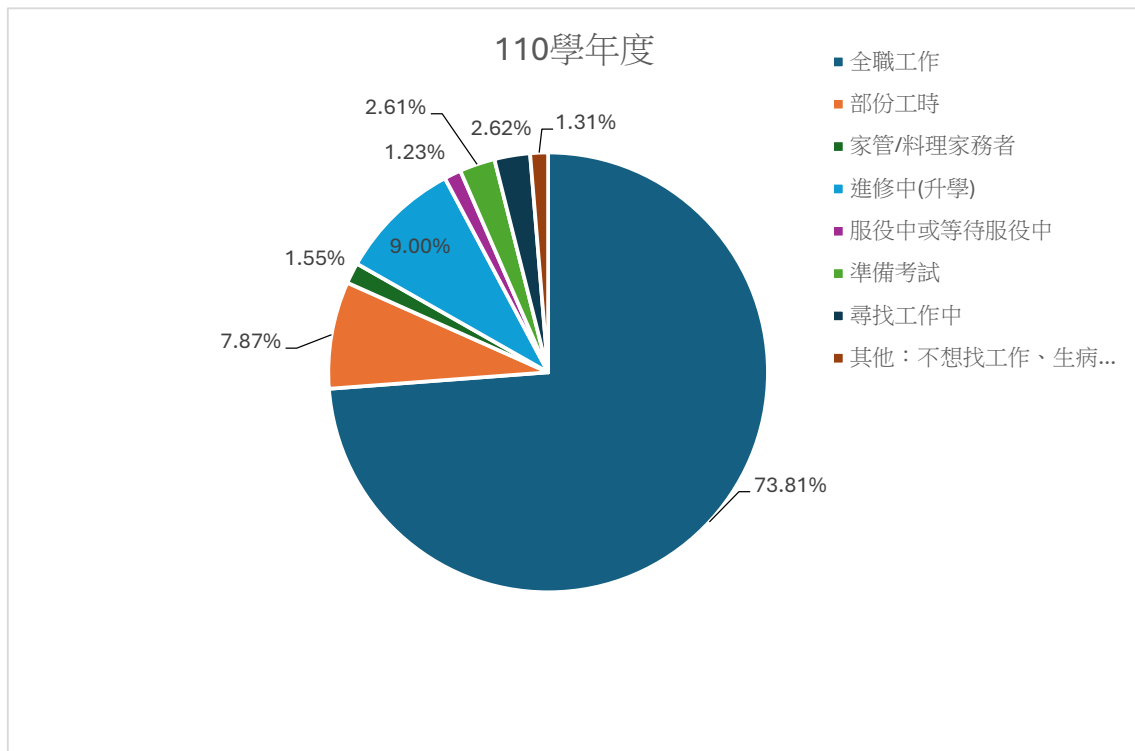

近3年畢業生流向與校友表現(110學年度至112學年度)

資料來源:教育部大專校院畢業生流向追蹤問卷系統(不分學制)

學年度	110學年度	111學年度	112學年度
全職工作	73.80%	53.63%	55.76%
部份工時	7.87%	8.87%	7.4%
家管/料理家務者	1.55%	0.97%	0.67%
進修中(升學)	9.00%	29.35%	29.5%
服役中或等待服役中	1.23%	1.42%	1.5%
準備考試	2.61%	2.97%	3.14%
尋找工作	2.62%	2.13%	1.57%
其他：不想找工作、生病...	1.31%	0.65%	0.45%

調查對象:110學年度(畢業滿3年)、111學年度(畢業滿1年)、112學年度(畢業滿1年)畢業校友

調查期間:每年7至10月

趨勢圖

111學年度

112學年度