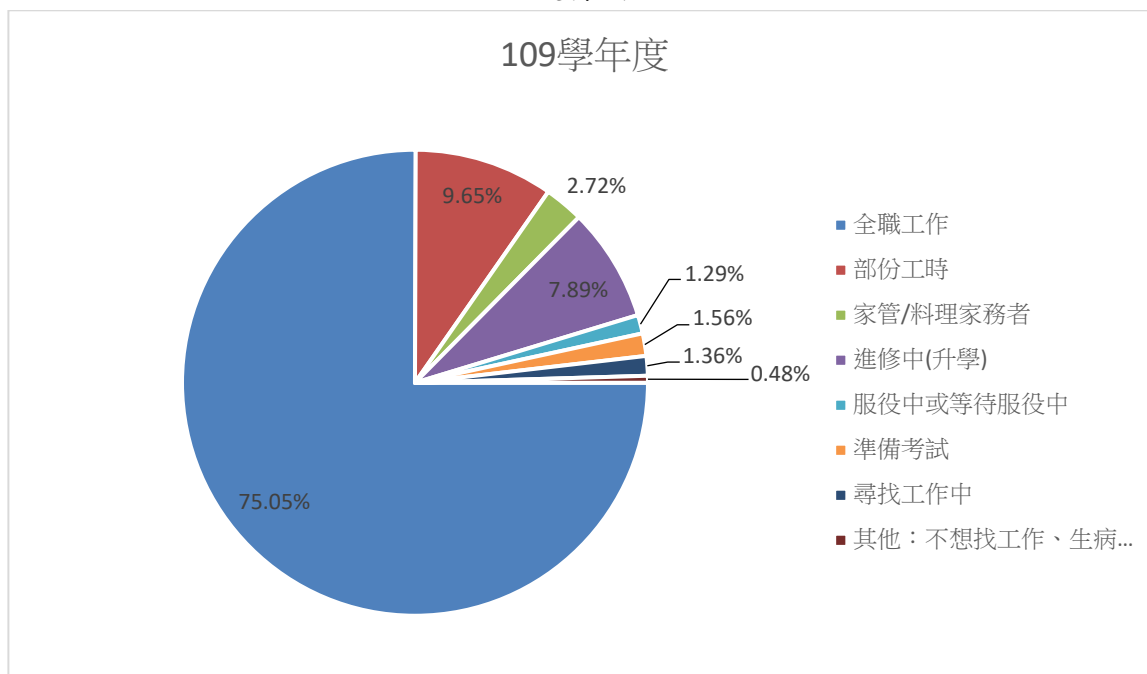

近3年畢業生流向與校友表現(109學年度至111學年度)

學年度 主要流向	109學年度	110學年度	111學年度
全職工作	75.05%	53.56%	53.61%
部份工時	9.65%	10.20%	8.87%
家管/料理家務者	2.72%	0.53%	0.97%
進修中(升學)	7.89%	27.25%	29.34%
服役中或等待服役中	1.29%	1.93%	1.42%
準備考試	1.56%	3.60%	2.97%
尋找工作	1.36%	2.20%	2.13%
其他：不想找工作、生病...	0.48%	0.73%	0.65%

資料來源：教育部大專校院畢業生流向追蹤問卷系統(不分學制)

調查對象：109學年度(畢業滿3年)、110學年度(畢業滿1年)、111學年度(畢業滿1年)畢業校友

調查期間：每年7至10月

趨勢圖

110學年度

111學年度