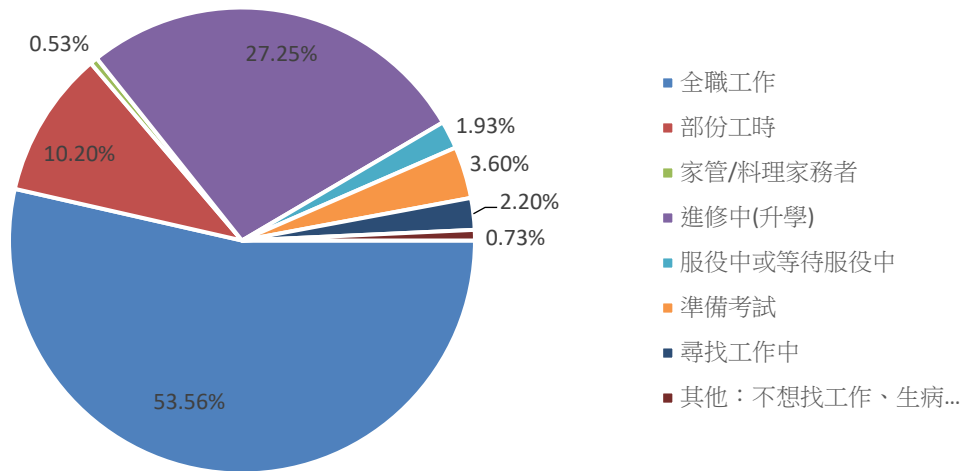

資料來源：教育部大專校院畢業生流向追蹤問卷系統(不分學制)

調查對象：109學年度(畢業滿3年)、110學年度(畢業滿1年)、111學年度(畢業滿1年)畢業校友

調查期間：每年7至10月

趨勢圖

110學年度

111學年度