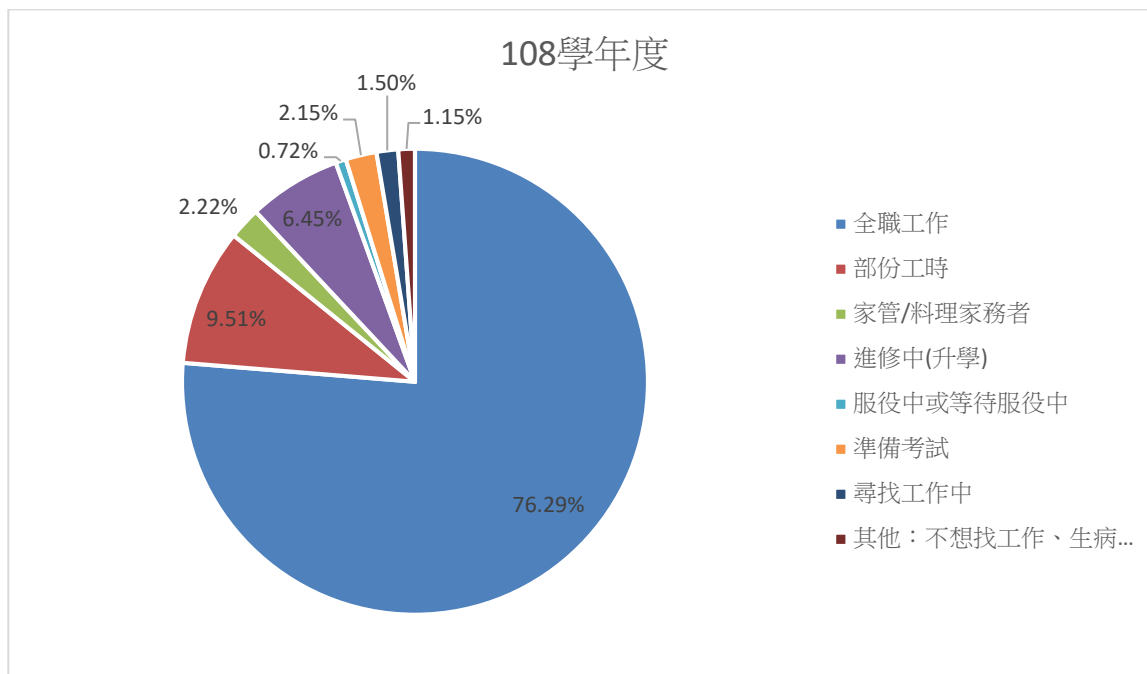

近3年畢業生流向與校友表現(108學年度至110學年度)

學年度	108 學年度	109 學年度	110 學年度
全職工作	76.29%	52.98%	53.56%
部份工時	9.51%	8.34%	10.2%
家管/料理家務者	2.22%	0.81%	0.53%
進修中(升學)	6.45%	27.3%	27.25%
服役中或等待服役中	0.72%	2.86%	1.93%
準備考試	2.15%	4.48%	3.6%
尋找工作	1.5%	2.36%	2.2%
其他:不想找工作、生病...	1.15%	0.87%	0.73%

資料來源:教育部大專校院畢業生流向追蹤問卷系統(不分學制)

調查對象:108 學年度(畢業滿 3 年)、109 學年度(畢業滿 1 年)、110 學年度(畢業滿 1 年)畢業校友

調查期間:每年 7 至 10 月

趨勢圖

109學年度

110學年度