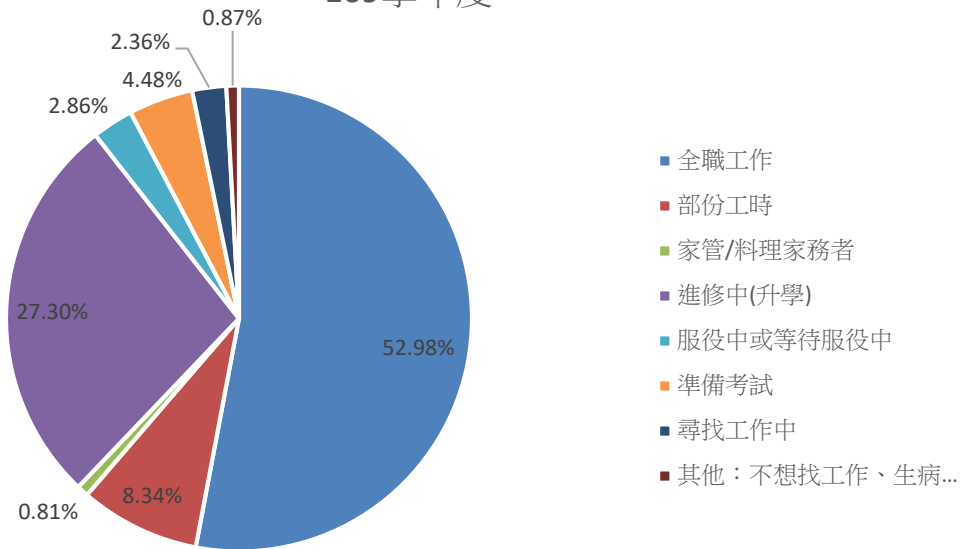

資料來源:教育部大專校院畢業生流向追蹤問卷系統(不分學制)

調查對象:108 學年度(畢業滿 3 年)、109 學年度(畢業滿 1 年)、110 學年度(畢業滿 1 年)畢業校友

調查期間:每年 7 至 10 月

趨勢圖

109學年度

110學年度